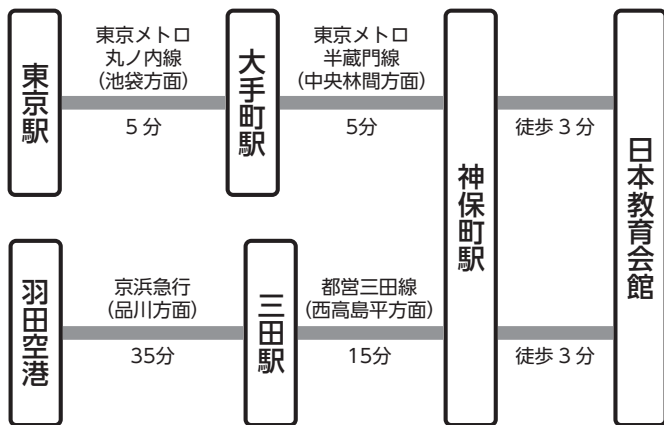

会場周辺図

第1・2会場：日本教育会館

東京都千代田区一ツ橋 2-6-2

<https://www.jec.or.jp/>

交通

- 東京メトロ半蔵門線・都営新宿線・都営三田線 神保町駅より徒歩3分
- 東京メトロ東西線 竹橋駅より徒歩5分
- 東京メトロ東西線 九段下駅より徒歩7分

第1会場 一ツ橋ホール（3階）

第2会場 第2会議室 (8階805・806)