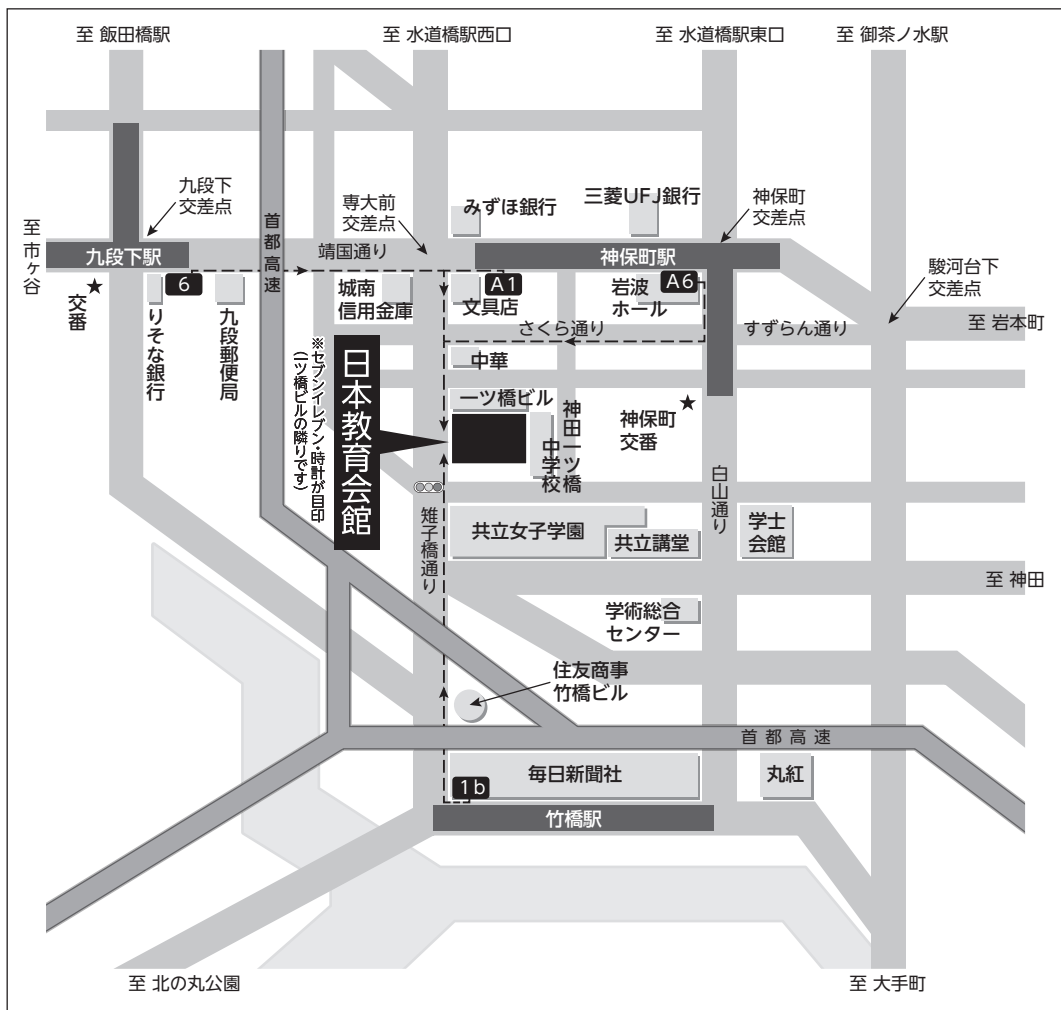

会場周辺図

第1・2会場：日本教育会館

東京都千代田区一ツ橋 2-6-2

<https://www.jec.or.jp/>

交通

- 東京メトロ半蔵門線・都営新宿線・都営三田線 神保町駅より徒歩3分
- 東京メトロ東西線 竹橋駅より徒歩5分
- 東京メトロ東西線 九段下駅より徒歩7分

第1会場 一ツ橋ホール（3階）

第2会場 第2会議室 (8階805・806)