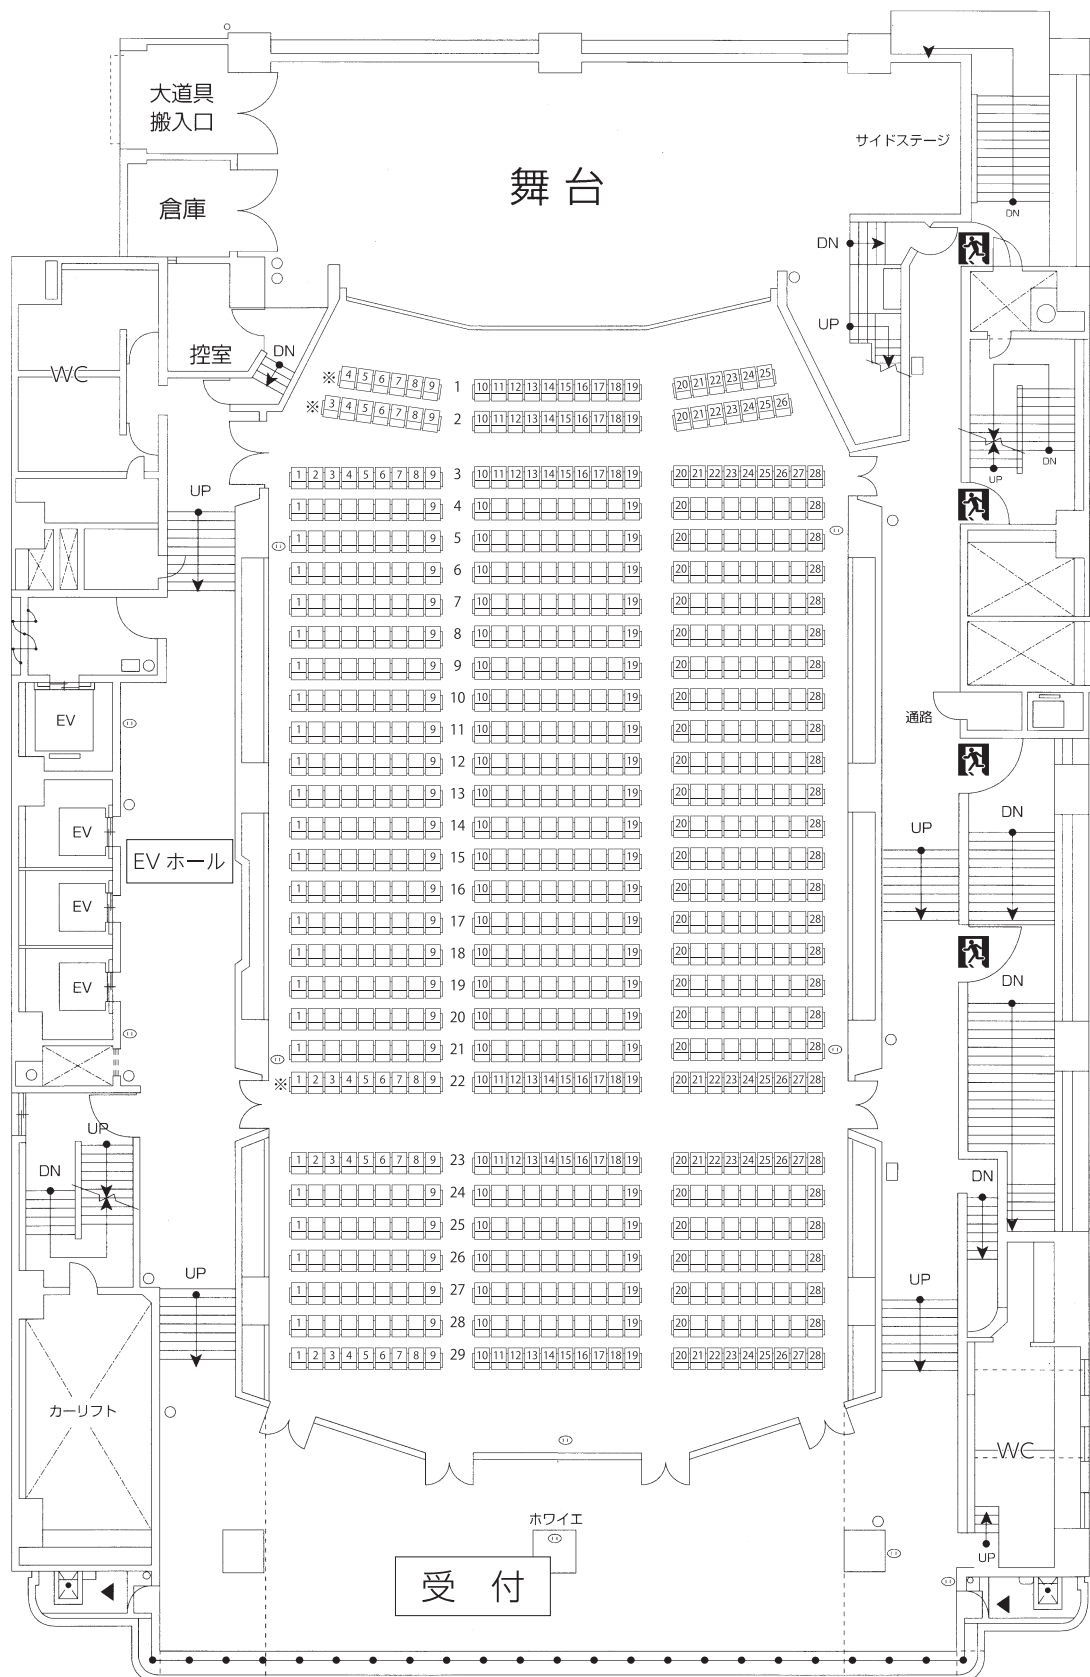

会場周辺図

第1・2会場：日本教育会館

東京都千代田区一ツ橋 2-6-2

<https://www.jec.or.jp/>

交通

- 東京メトロ半蔵門線・都営新宿線・都営三田線 神保町駅より徒歩3分
- 東京メトロ東西線 竹橋駅より徒歩5分
- 東京メトロ東西線 九段下駅より徒歩7分

第1会場 一ツ橋ホール（3階）

第2会場 第2会議室 (8階805・806)